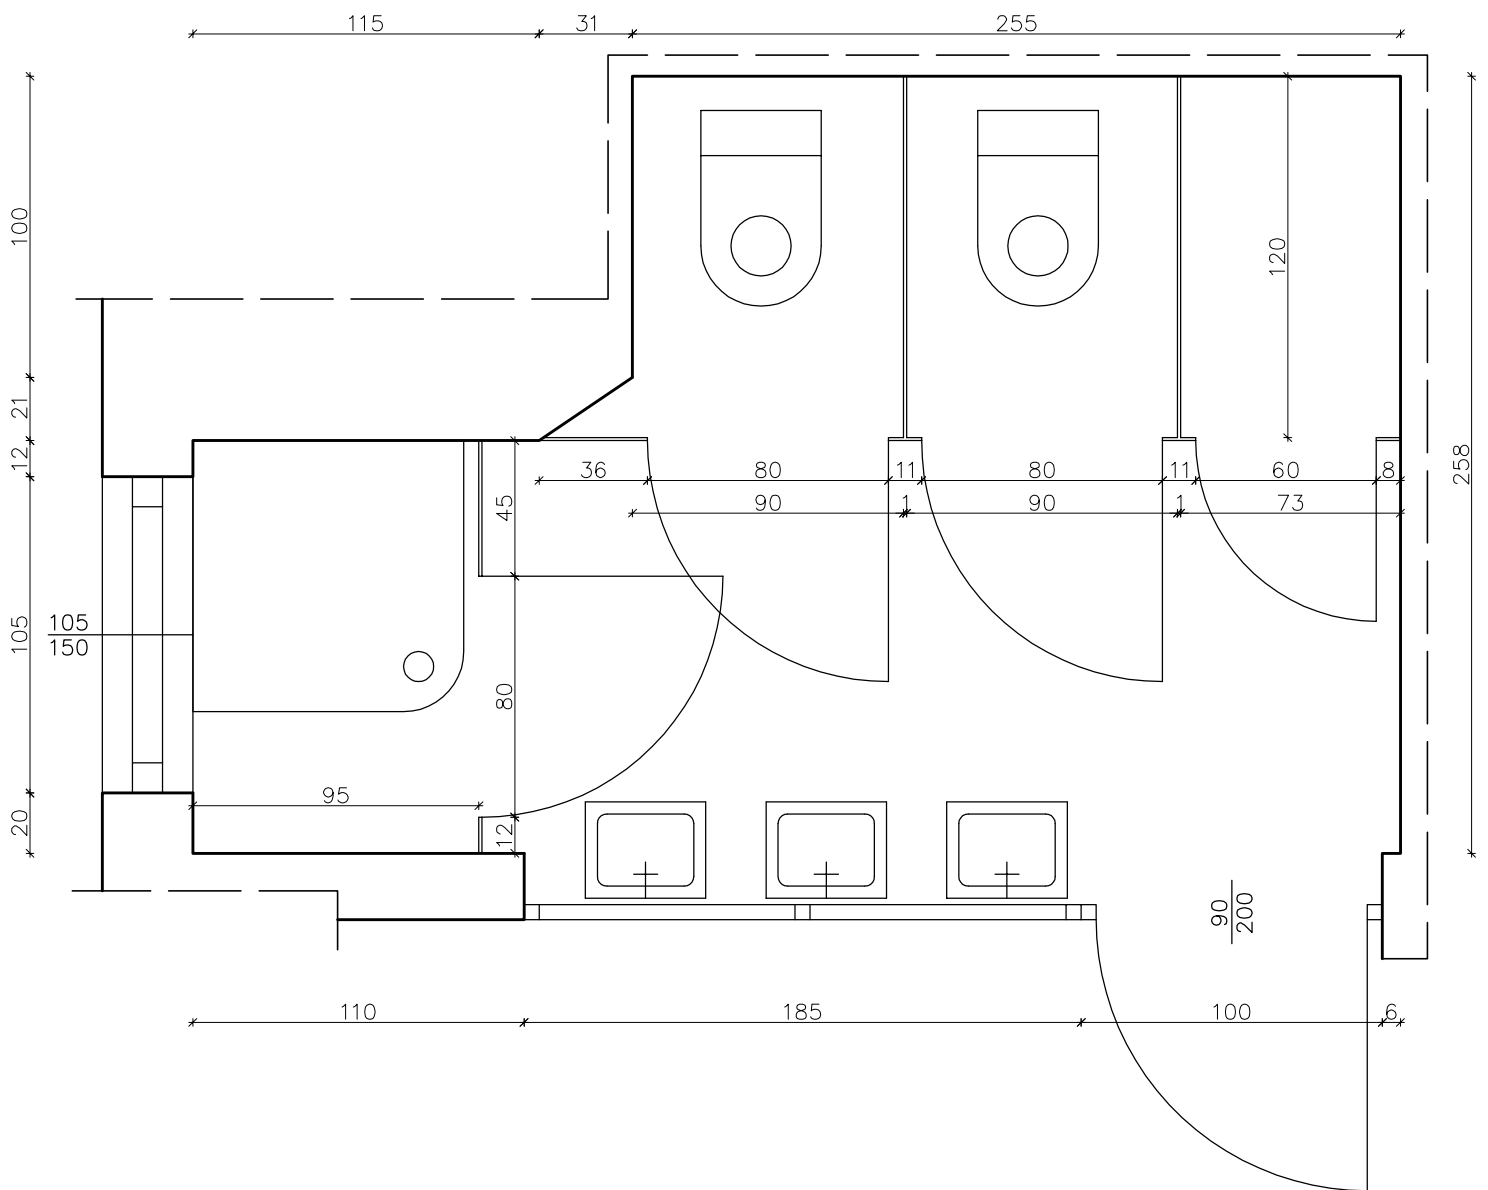

Przedszkole miejskie nr 123 w Łodzi
ul. Rojna 24

Parter
Toaleta w części wschodniej

Wymiary na rysunku wyrażone są w centymetrach.
Wykonawca zobowiązany jest dokonać pomiaru z natury.

Skala 1:25

Rys. 1a