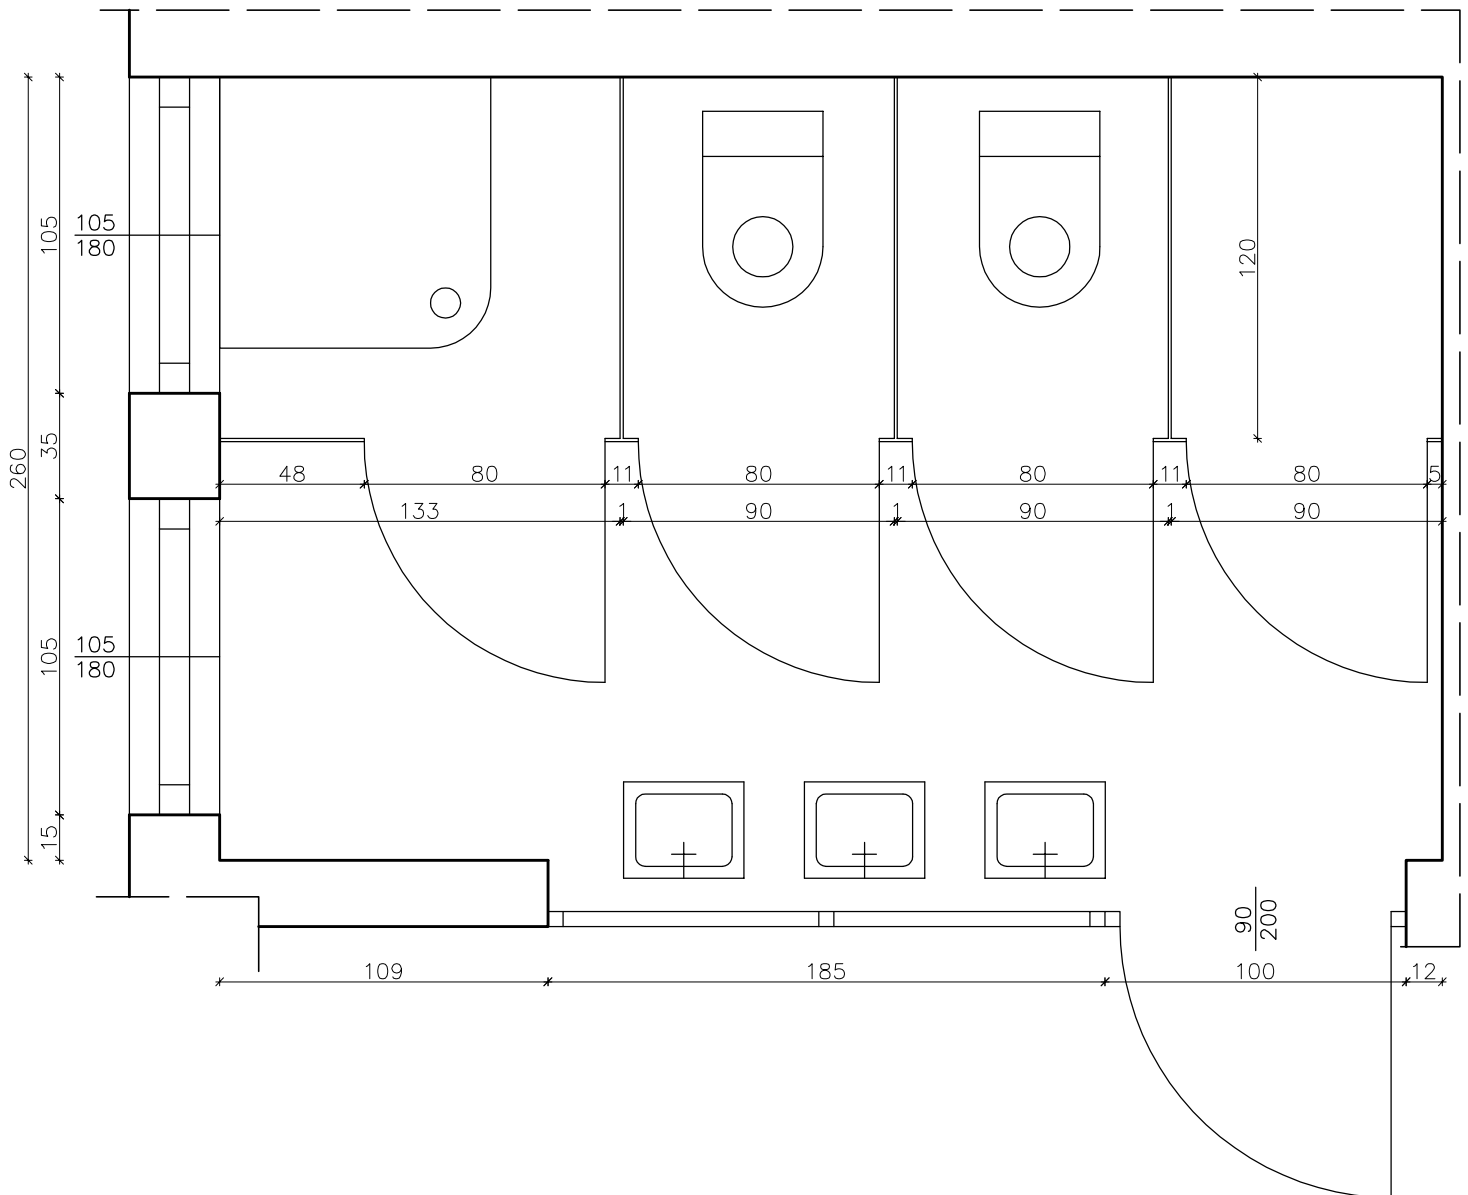

Przedszkole miejskie nr 123 w Łodzi
ul. Rojna 24

Piętro
Toaleta w części wschodniej

Wymiary na rysunku wyrażone są w centymetrach.
Wykonawca zobowiązany jest dokonać pomiaru z natury.

Skala 1:25

Rys. 2a