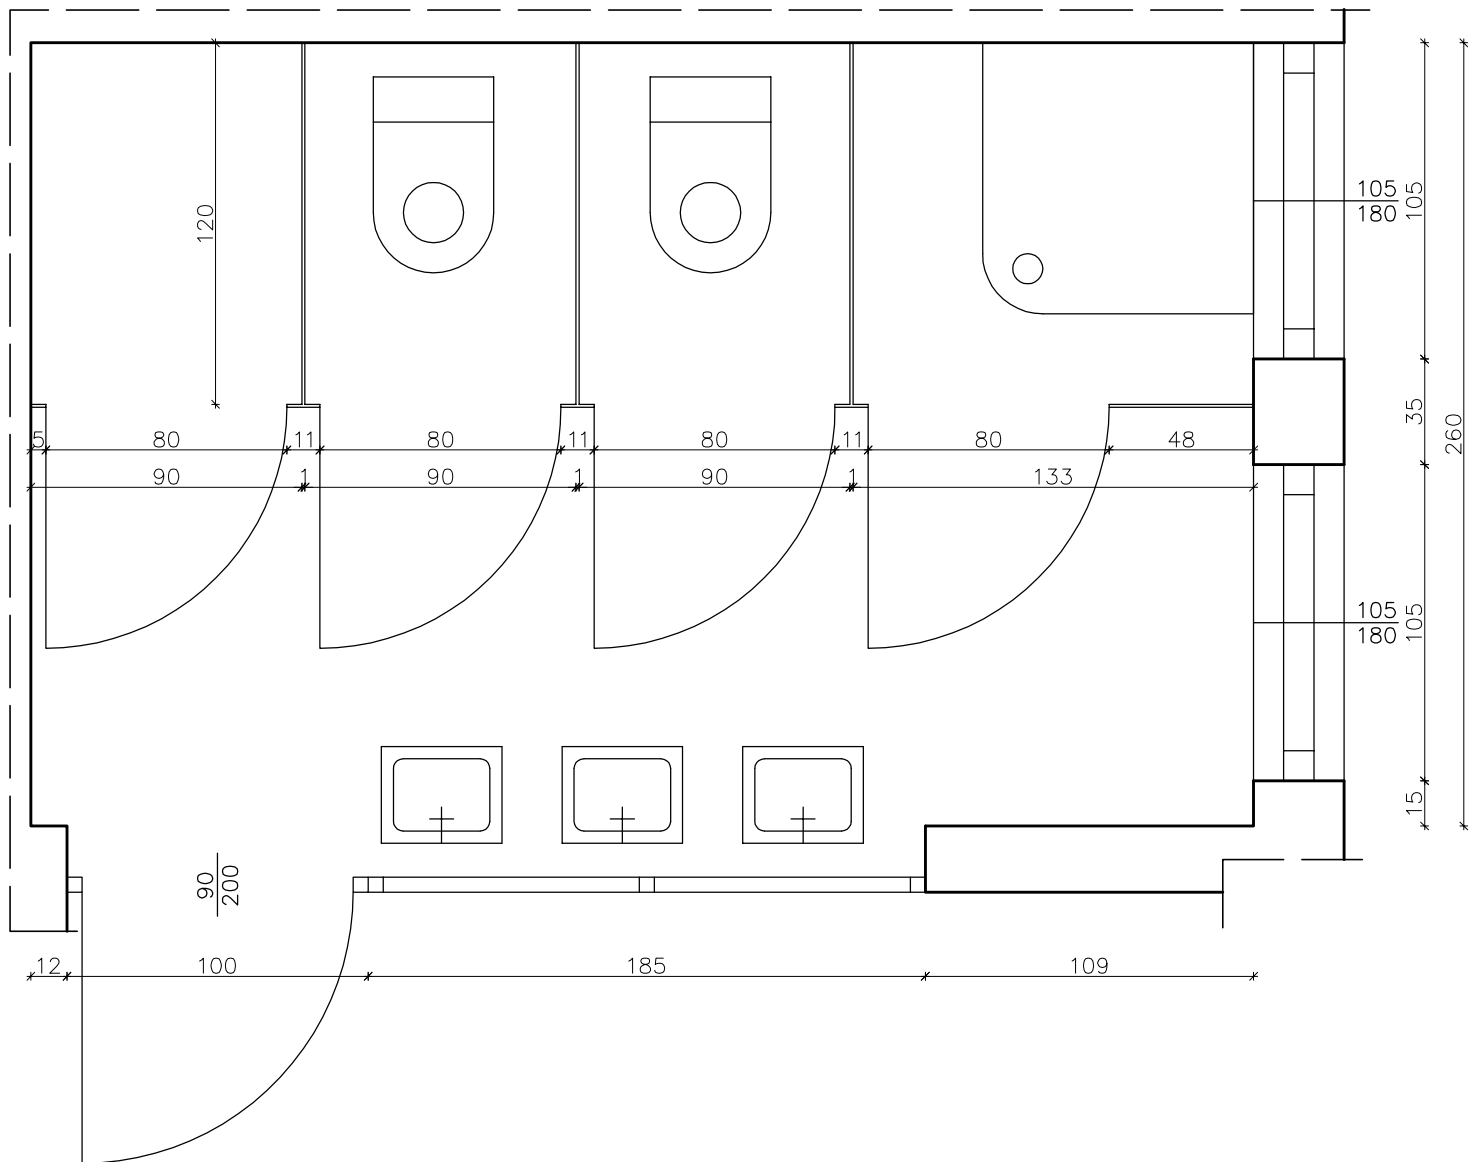

Przedszkole miejskie nr 123 w Łodzi  
ul. Rojna 24

Piętro  
Toaleta w części zachodniej

Wymiary na rysunku wyrażone są w centymetrach.  
Wykonawca zobowiązany jest dokonać pomiaru z natury.

Skala 1:25

Rys. 4a